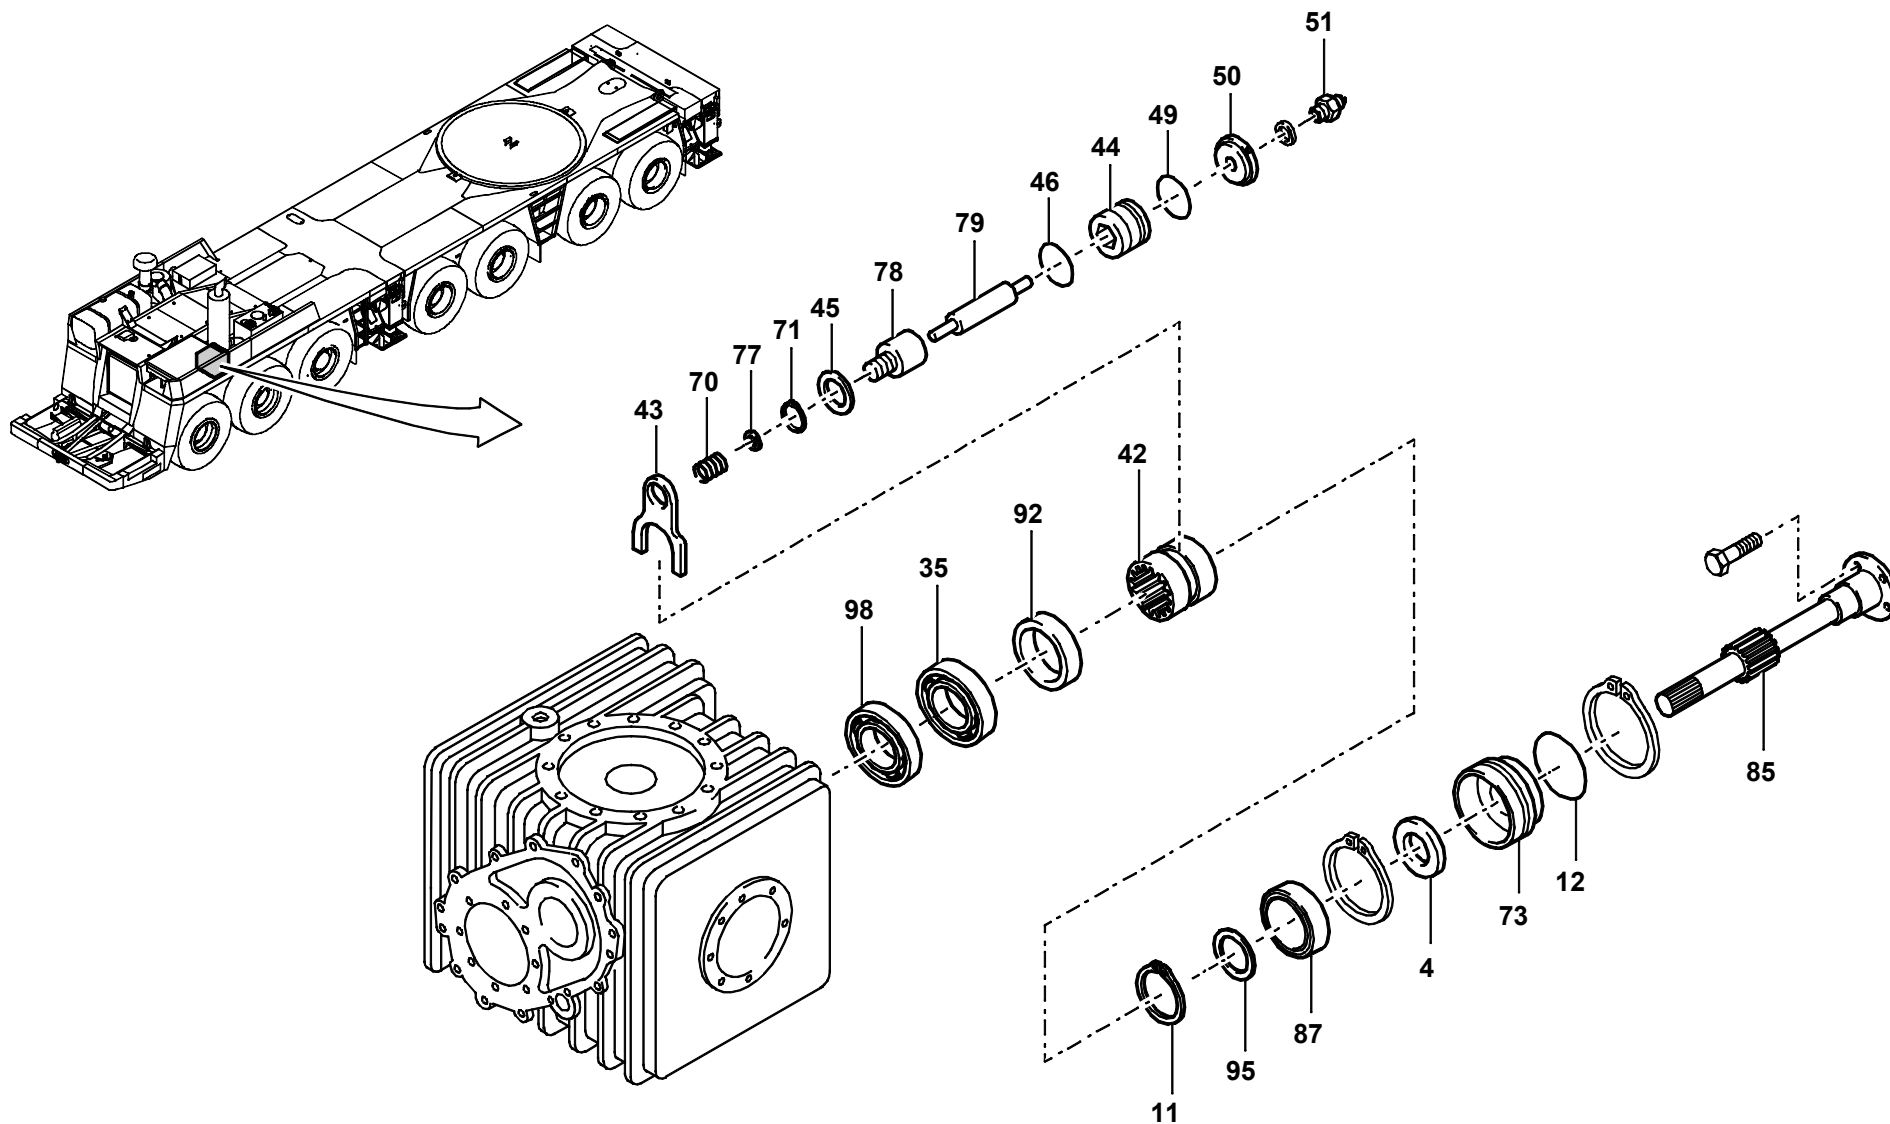

ACHSANTRIEB  
AXLE DRIVE

BILDTAFEL  
PICTORIAL DISPLAY

GMK 7450  
BE 507

04.02

2214660-ETL D

2/3

**GROVE**

ACHSANTRIEB  
AXLE DRIVE